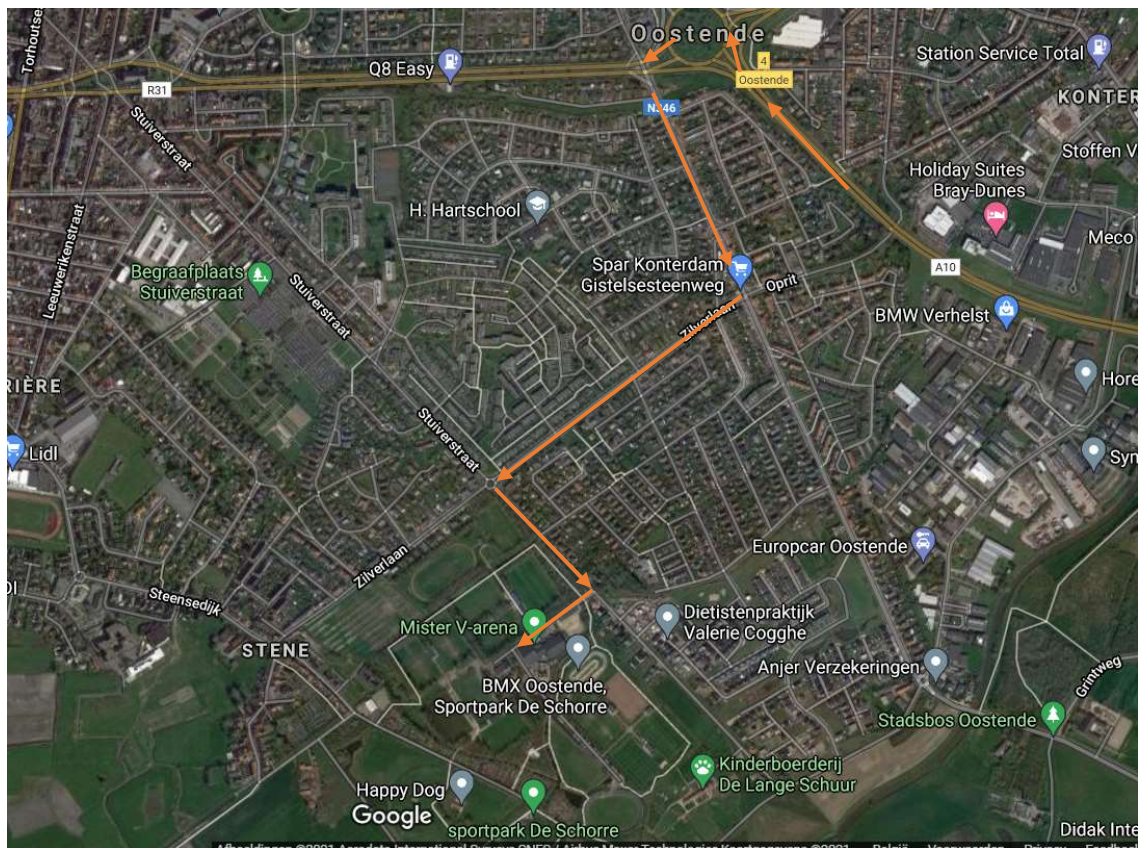

Wegbeschrijving wedstrijd 04.07.2021 – Oostende Sportpark

- Autosnelweg E40 richting Oostende.
- In Jabbeke richting Oostende via A10.
- Einde autosnelweg A10, Kennedyrondpunt oprijden en 3^{de} afslag nemen.
- Aan de lichten linksaf in de Gistelsesteenweg
- Na 560 meter 4^{de} straat rechts (ter hoogte van kruispunt) de Zilverlaan in.
- 700 meter rechtdoor rijden en dan de 3^{de} afslag inslaan. (Stuiverstraat)
- 400 meter rechtdoor en dan 1^{ste} straat rechts Sportparklaan.

- 200 meter in de Sportparklaan rijden en dan 1^{ste} straat links
- 300 meter doorrijden en op het einde van de straat is er parking voorzien

Parking auto's

Parcours Sportpark